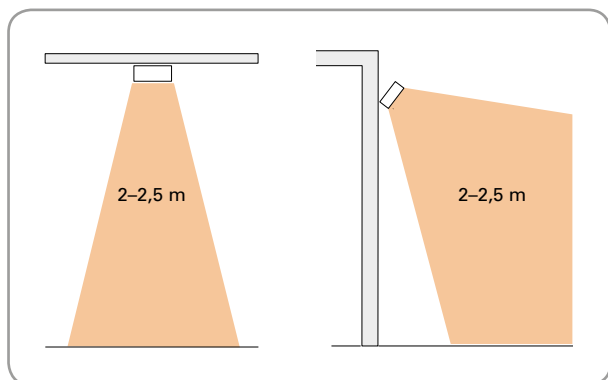

Installasjonshøyde