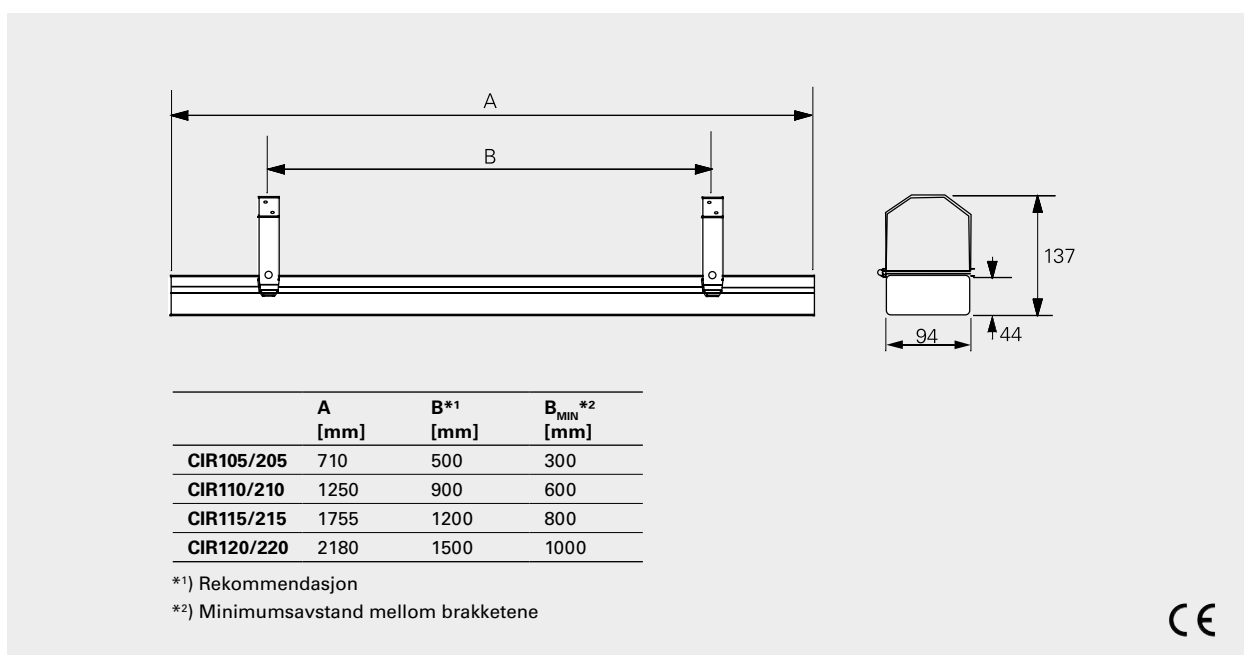

Comfortinfra CIR med snorbryter (IP24)

Type	EL-nr	Varmeeffekt [W]	Spenning [V]	Strøm [A]	Maksimal elementtemp. [°C]	Mål LxHxB [mm]	Vekt [kg]
CIR20521	54 325 34	500	230V~	2,2	750	710x44x94	1,5
CIR21021	54 325 35	1000	230V~	4,3	750	1250x44x94	2,2
CIR21031	54 325 40	1000	400V2~	2,5	750	1250x44x94	2,2
CIR21531	54 325 41	1500	400V2~	3,8	750	1755x44x94	3,0
CIR22031	54 325 42	2000	400V2~	5,0	750	2180x44x94	3,7

Infravarmen CIRC med 1,8 m ledning og støpsel (IP24)

Type	EL-nr	Varmeeffekt [W]	Spenning [V]	Strøm [A]	Maksimal elementtemp. [°C]	Mål LxHxB [mm]	Vekt [kg]
CIR11021C	54 911 03	1000	230V~	4,3	750	1250x44x94	2,2

Installasjonshøyde

Minsteavstand

Mål

Montering

CIR monteres horisontalt i taket eller på vegggen med de medfølgende, justerbare monteringsbrakettene. Vinkelen på varmeren kan tilpasses for optimal komfort. Standardbrakettene kan ikke brukes til montering i vinkel i taket, fordi avstanden da blir mindre enn minsteavstanden. CIR kan også henges opp med vaier.

Tilkobling

CIR11021C er utstyrt med en 1,8 meter lang ledning og støpsel for kobling til jordet kontakt. Andre modeller er beregnet på fast installasjon. Varmere er godkjent for seriekobling.

Tilbehør

Type	EL-nr	Beskrivelse	HxBxD [mm]
CIRT	54 325 39	Trinnløs effektregulator med timer, IP44	155x87x43
CBT	54 322 02	Elektronisk timer, IP44	155x87x43
ERP	54 328 86	Elvarmeregulator, IP20	157x93x40