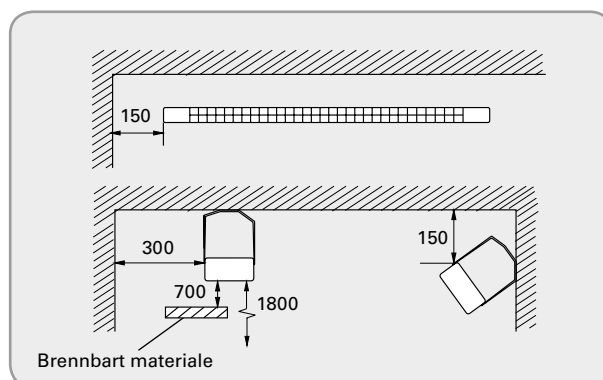

Minsteavstand